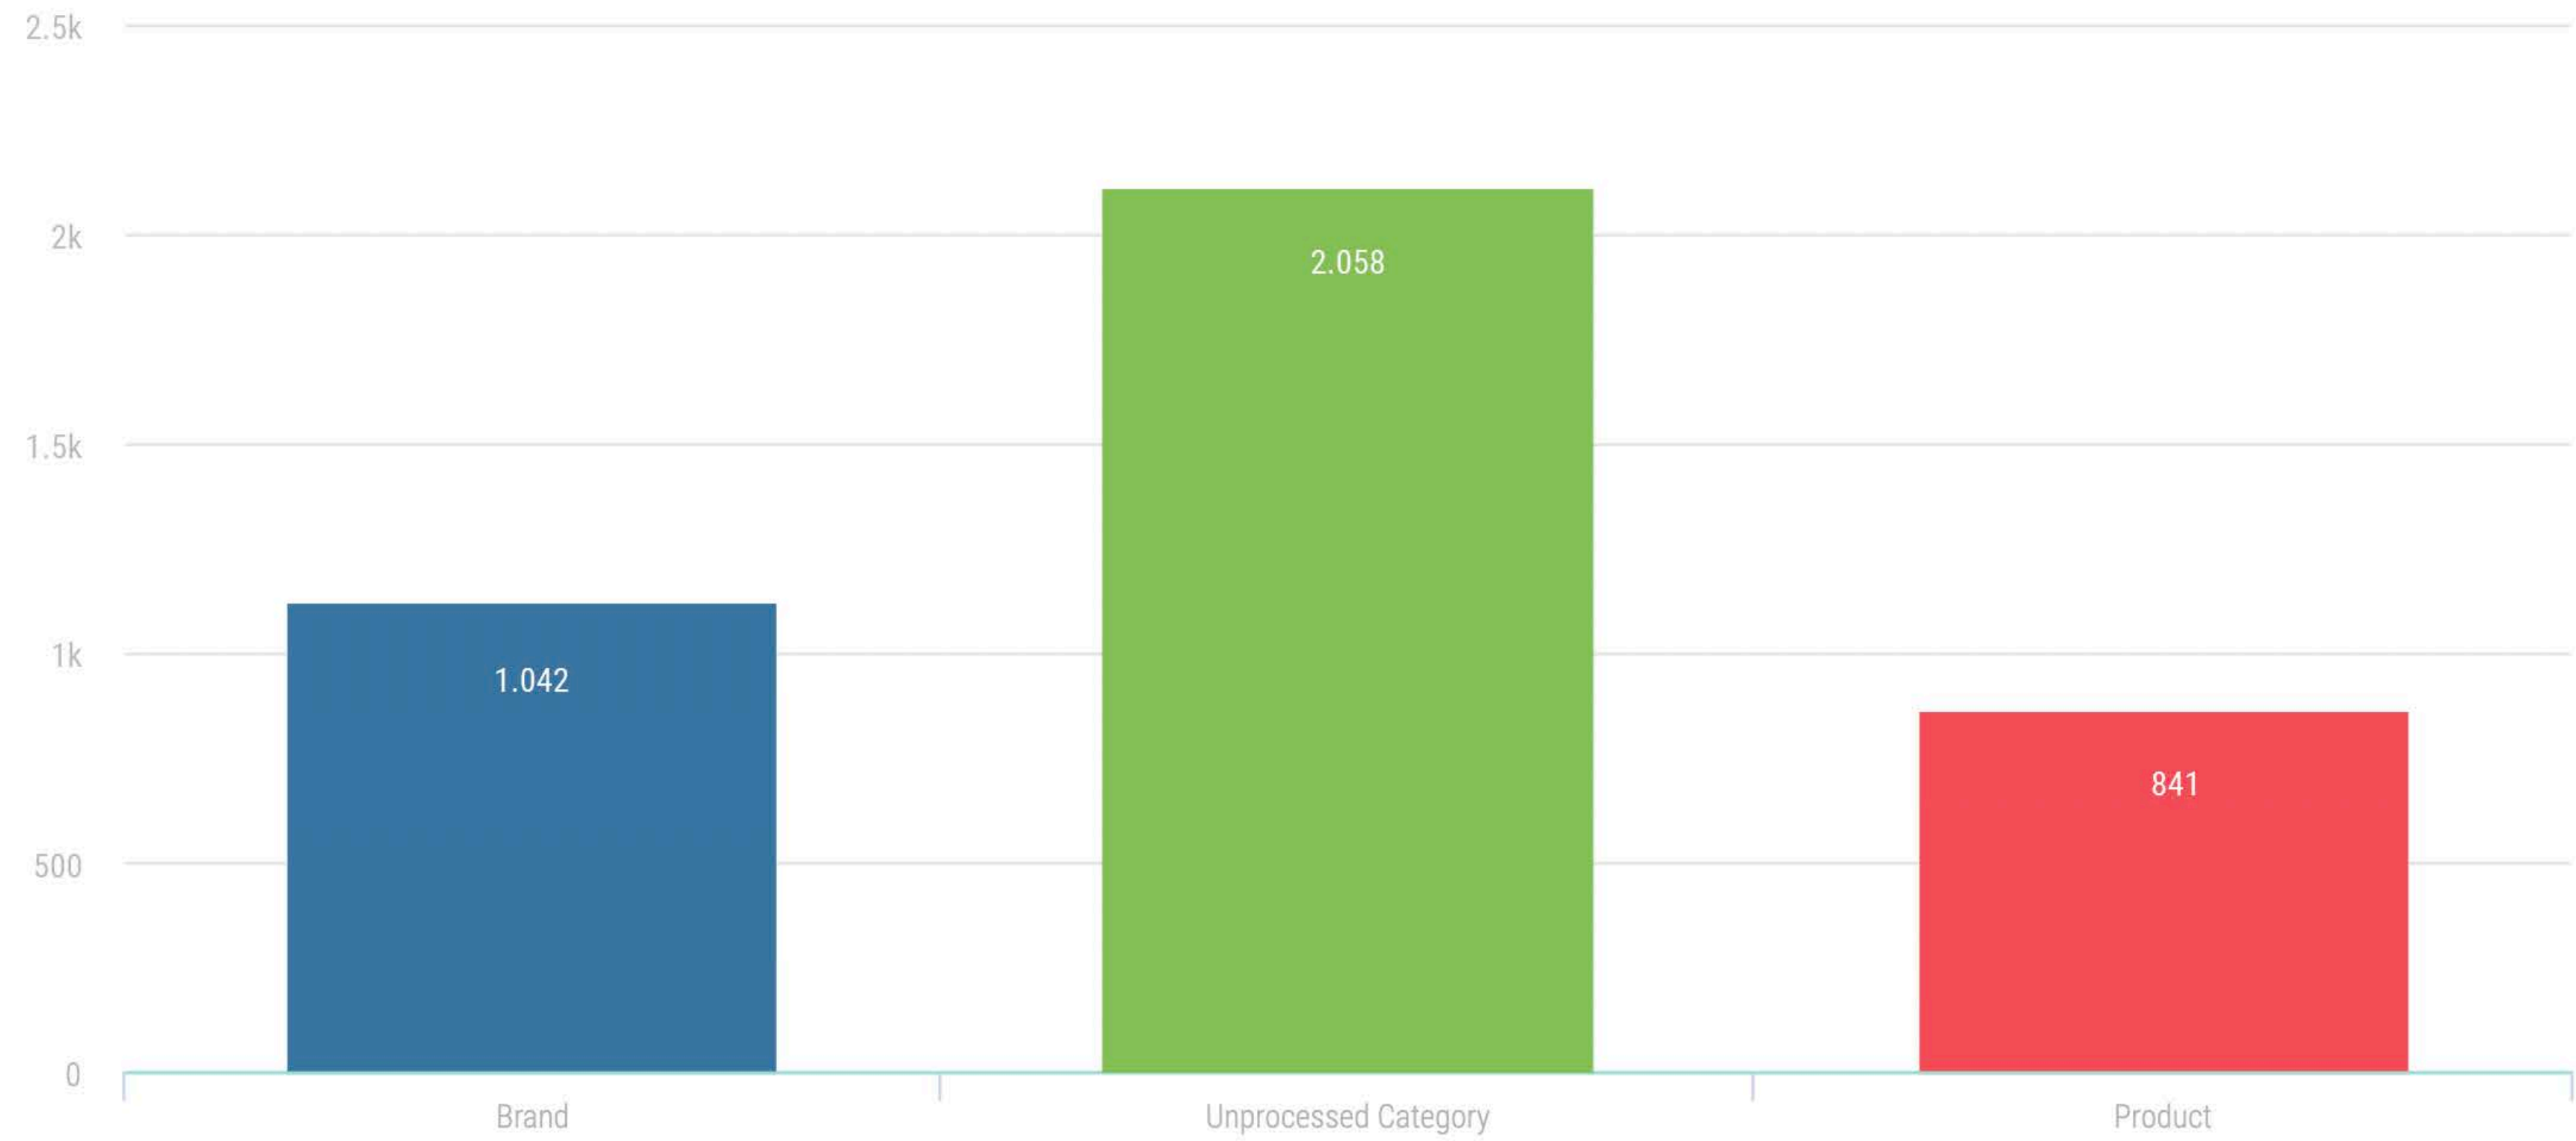

- Positive
- Negative
- Neutral

Daily Sentiment - Royal Teahouse

- Positive
- Negative
- Neutral

Categories - Total

Categories - Xuxo Patisserie

● Xuxo Patisserie

Categories - Royal Teahouse

● Royal Teahouse

Tags - Total

● Total

Tags - Xuxo Patisserie

Tags - Royal Teahouse

● Royal Teahouse

Attributes - Total

● Total

Attributes - Xuxo Patisserie