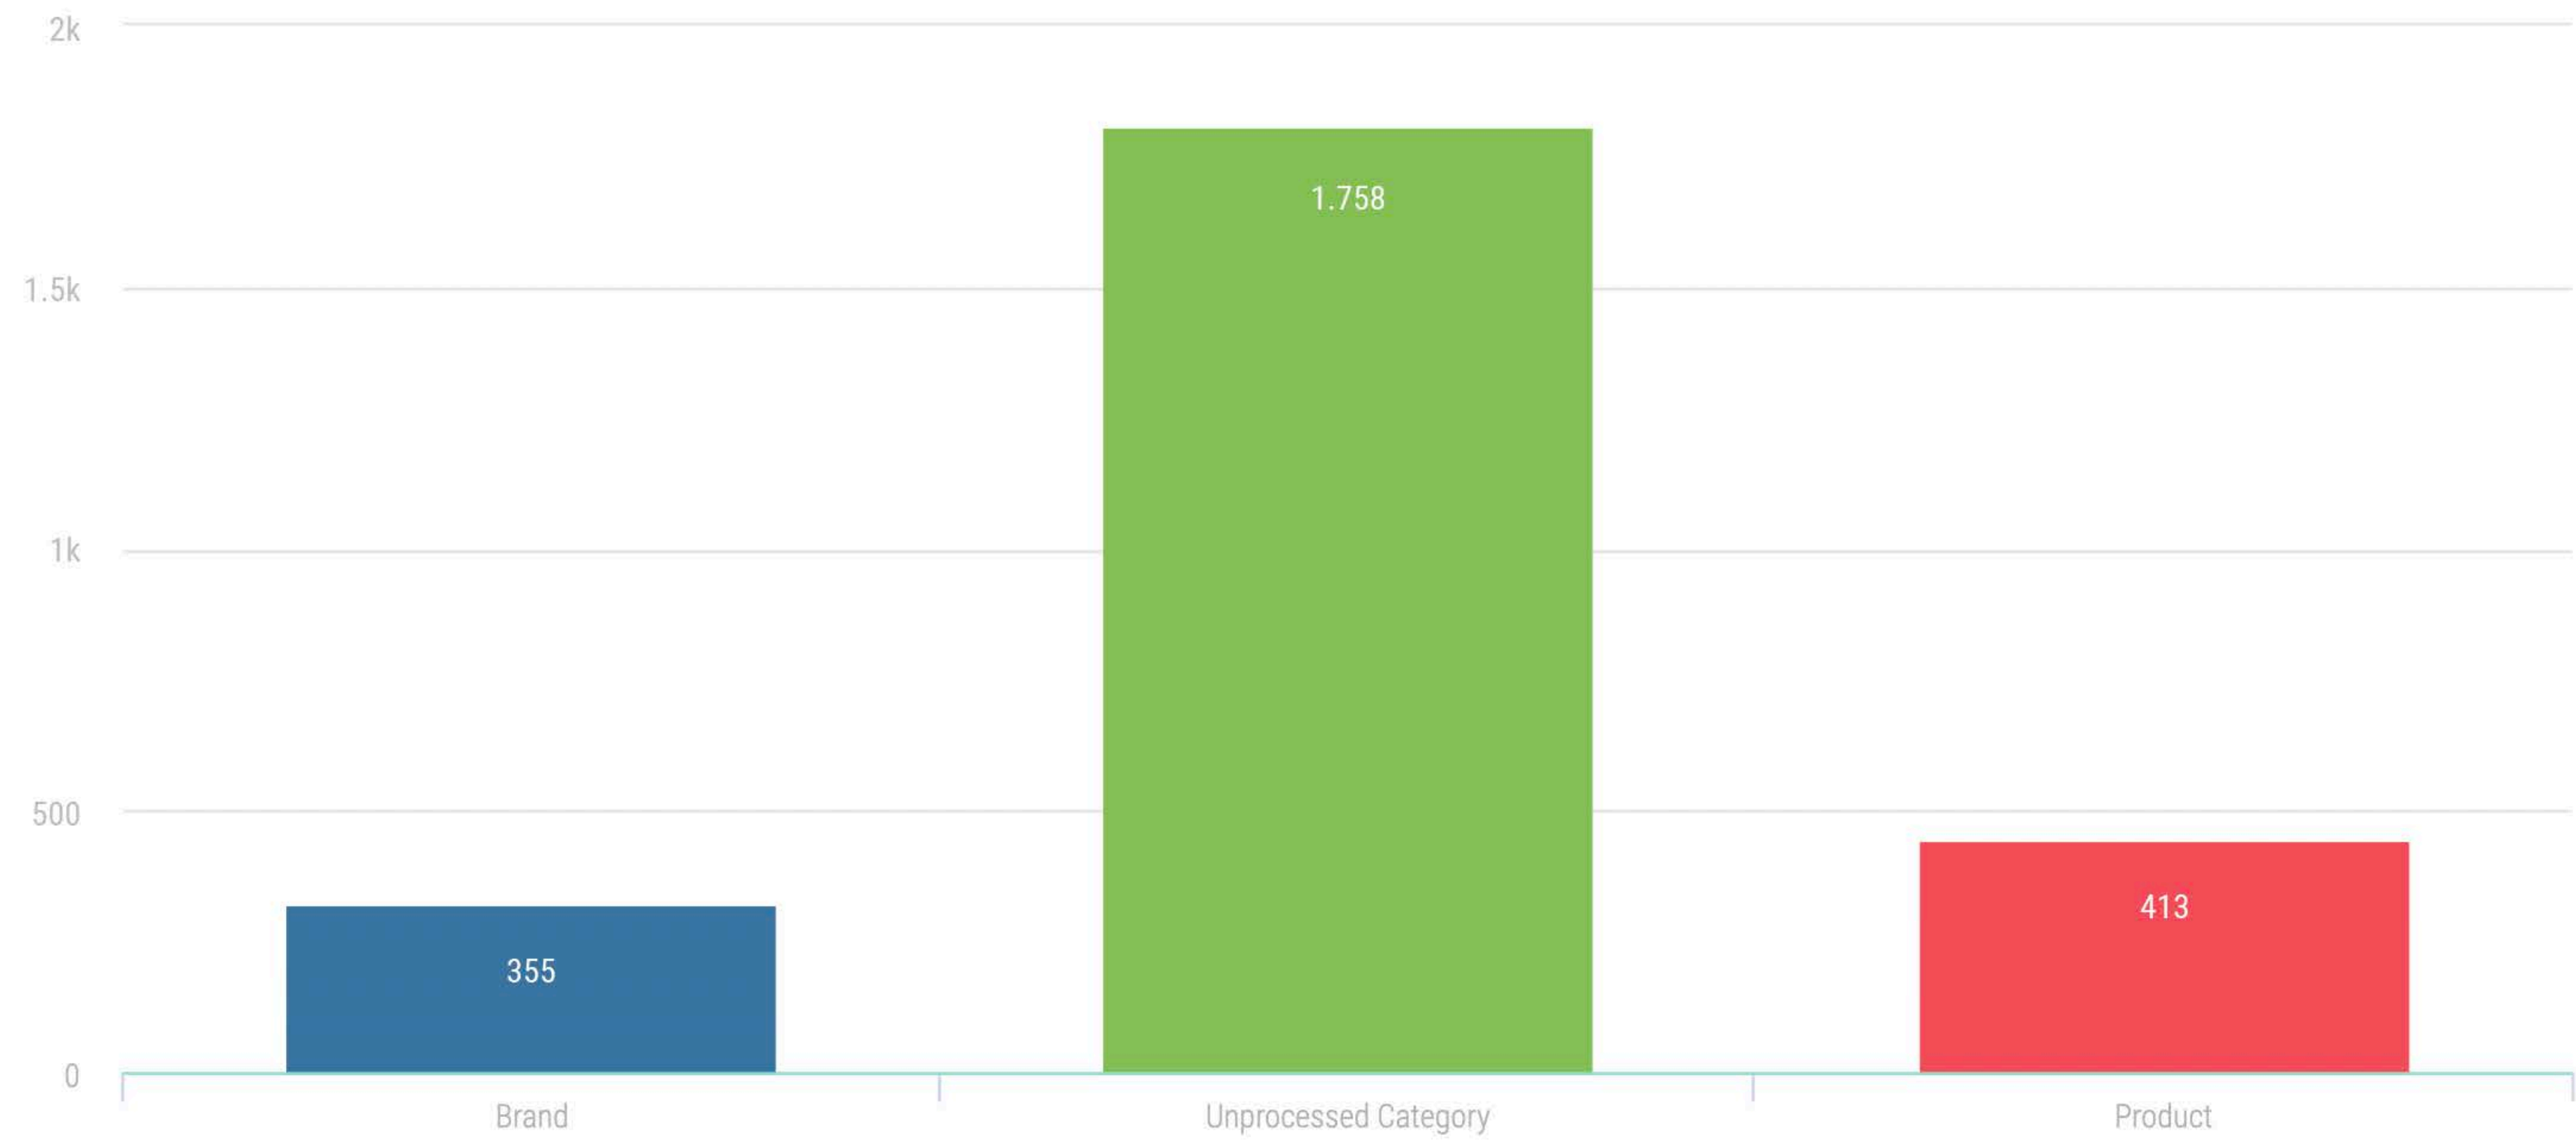

- Positive
- Negative
- Neutral

Daily Sentiment - Royal Teahouse

- Positive
- Negative
- Neutral

Categories - Total

Categories - Xuxo Patisserie

● Xuxo Patisserie

Categories - Royal Teahouse

● Royal Teahouse

Tags - Total

● Total

Tags - Xuxo Patisserie

Tags - Royal Teahouse

● Royal Teahouse

Attributes - Total

● Total

Attributes - Xuxo Patisserie